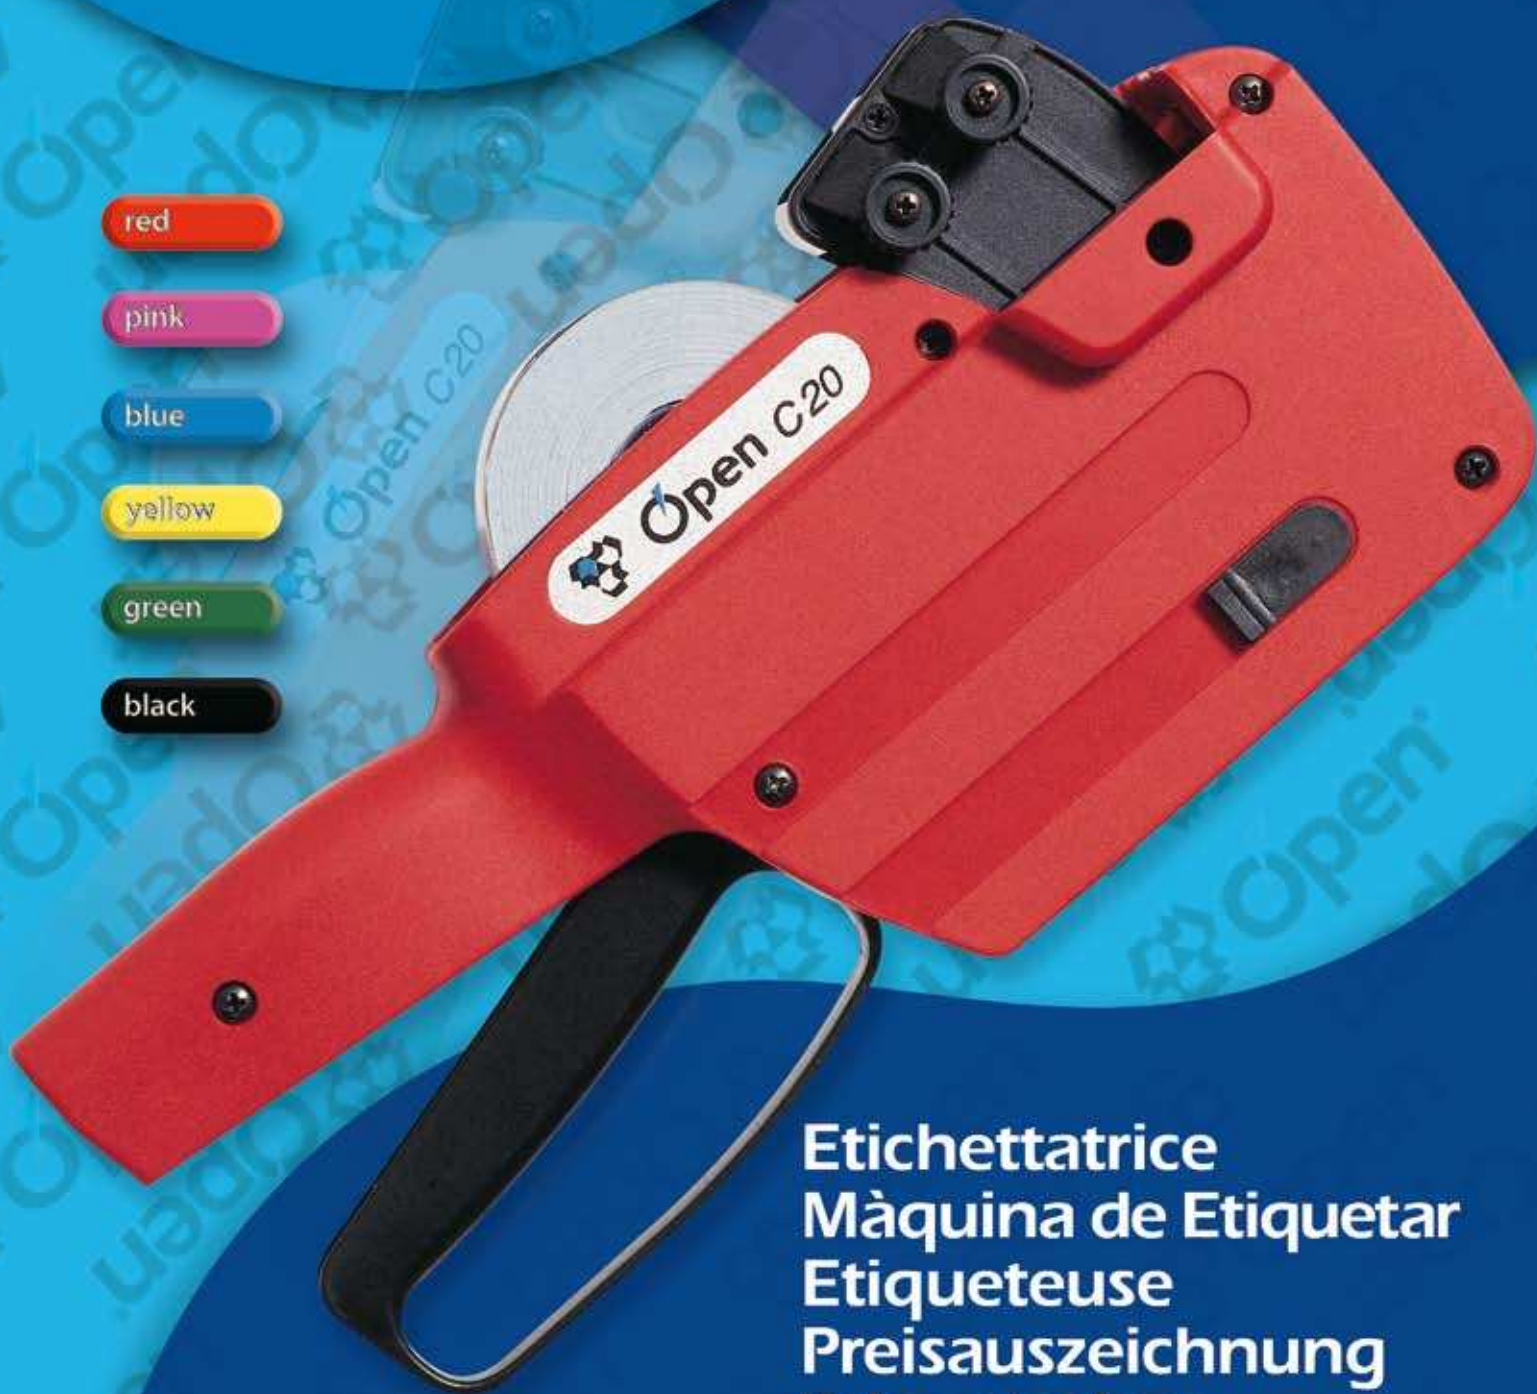

MADE IN ITALY

Open[®]

Labeller

red

pink

blue

yellow

green

black

Etichettatrice
Màquina de Etiquetar
Etiqueteuse
Preisauszeichnung
Etiquetadora
Etikettoppafox

Open®

DEALER

	P5.18	P6.18		PH6	PH8
18x12	€5,30	€42,60	21x12	€58,80	€6320.50
	P5	P5	P6	P8	P8
22x12 WR-RE	€6.08	€5.20	€81.15	€8320.50	€7540.10
	C6	C8	C8	C10	C10/A
26x12 WR-RE	\$26.90P	26€-28.90	26-08-08	28APR-€78.90	28--JAN-07
	S14	S16	S6	S16	S16/A
26x16 WR	68737732 \$623.20	68737732 20€26.60P	Open €62.30P	BEST BEFORE 19. No Kg. 3 829.90	20-FEB08 €14623.86
	C17	C20	S7	C20	C20/INTEGRALE
26x16 RE	6237867908 \$6207.80	3237067890 6237€83.70P	Open €823.70P	72390ABCDE FGHIL623.80	6FORL8·64P 62AC28LS06
	P14	P16		D17	D20
22x16 WR	£390.800 €18.33	£390.800 £-201.83	26x19 RE	6237237890 €8237.20	2682268906 2682\$820.90
	MAXI		ALPHANUMERICAL		
	M5	M6	C10/A	C20/A	C20/INTEGRALE
26x16 WR-RE	€72.60	€68.50	28--GEN-08	26x16 RE	26x16 RE
				72390ABCDE \$1453623.86	6FORL8·64P 62AC28LS06